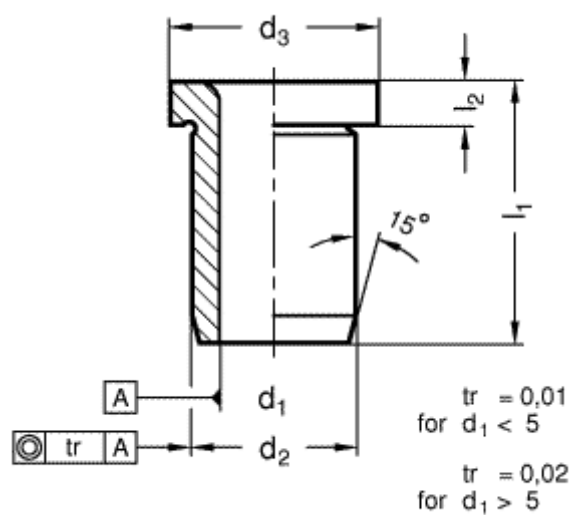

Varenummer: 201134108
Beskrivelse: E+G Borebøsning DIN 172-B26-36-A
med krave

Mål

$d_1 = 26$
 $d_2 = 35$
 $d_3 = 39$
 $l_1 = 36$
 $l_2 = 5$